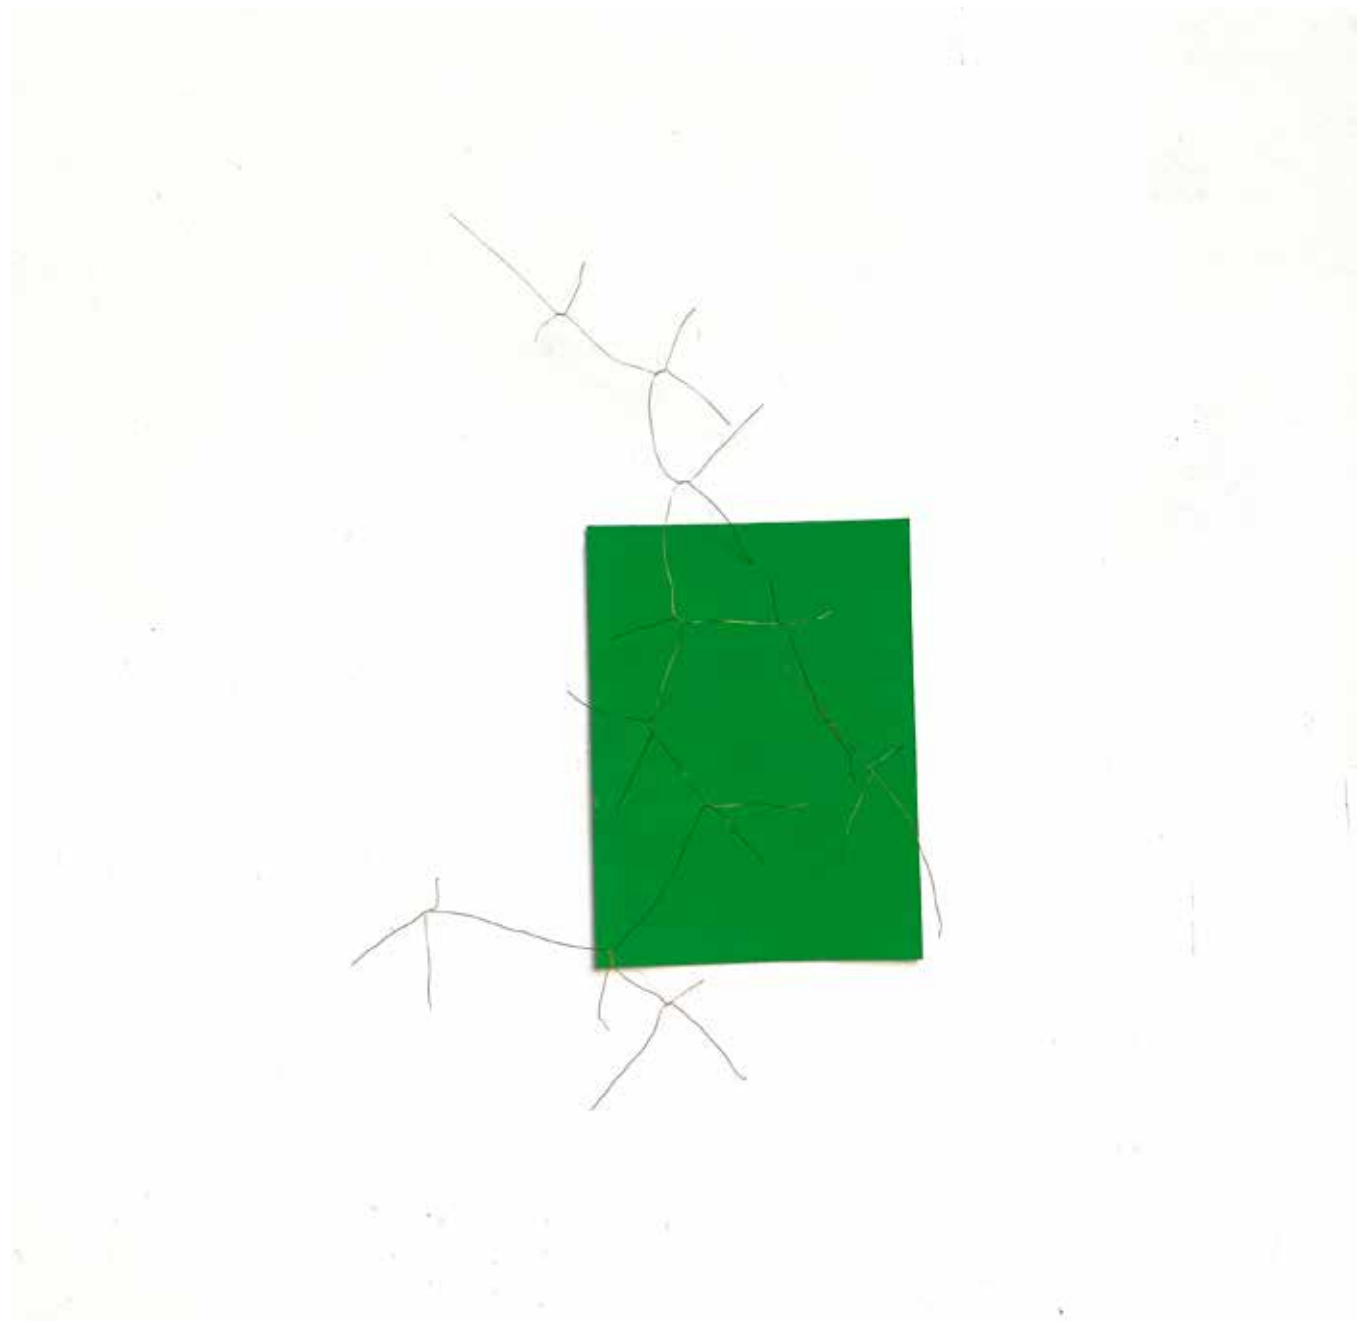

Connection, 2022, 90 x 60 x 5 cm, Saché
Vert incrustation, fil de cuivre